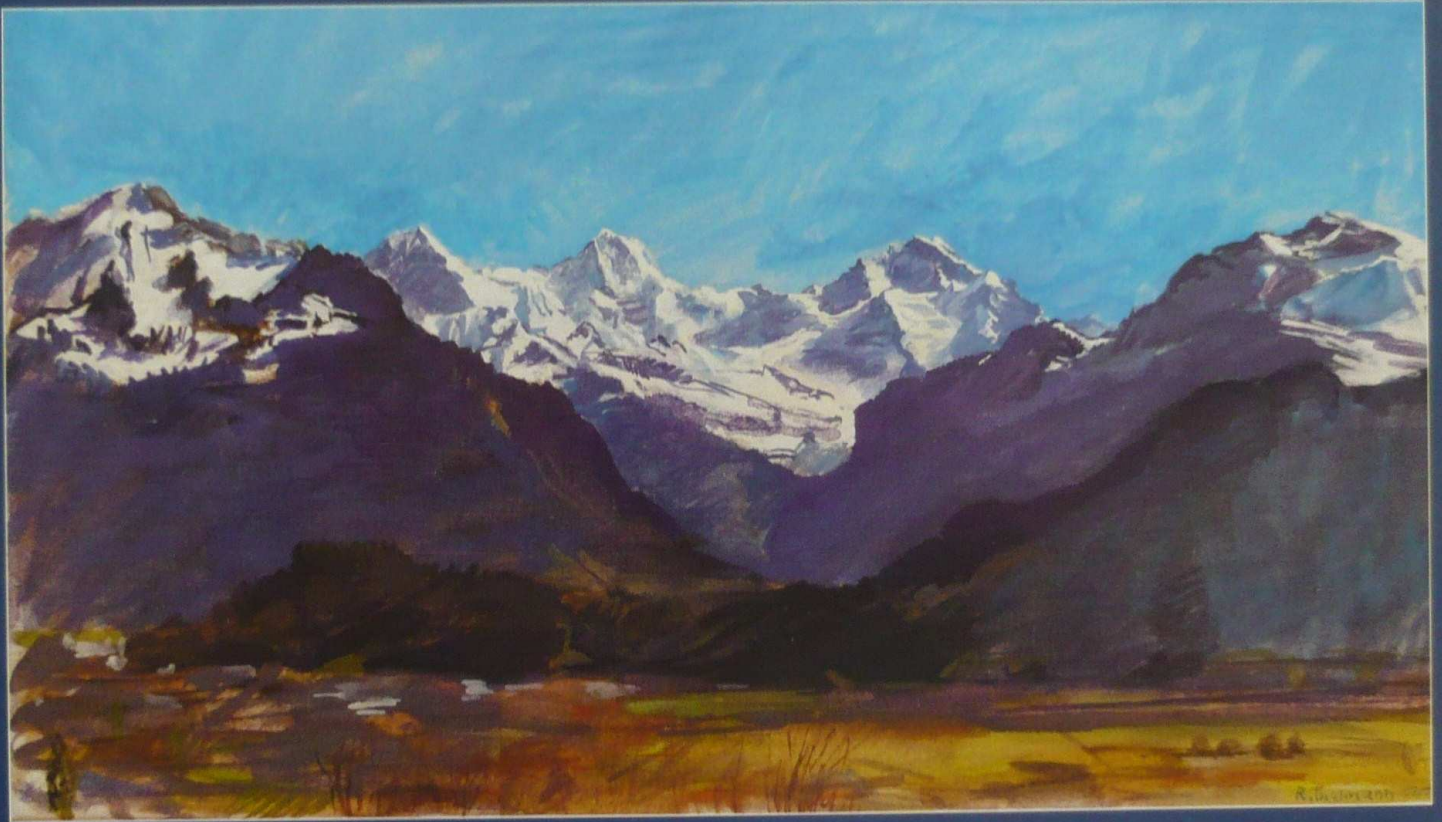

BERGWELT 2009

16. AUSSTELLUNG
GILDE SCHWEIZER BERGMALER
MIT SITZ IN GRINDELWALD